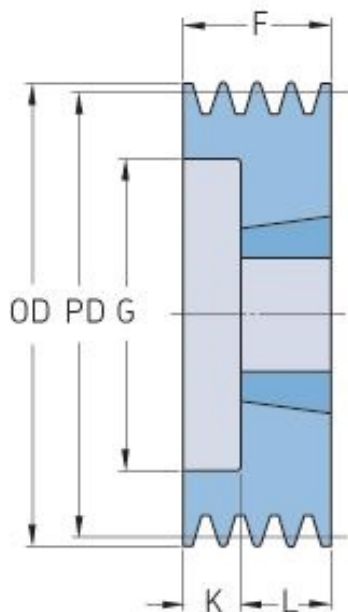

PHP 2SPA125TB

Roztečný průměr (mm)	125
Vnější průměr (mm)	130.5
Typ řemenice	6
Číslo pouzdra	1610
Min. vnitřní průměr (mm)	14
Max. vnitřní průměr (mm)	42
F (mm)	35
G (mm)	90
K (mm)	10
L (mm)	25
M (mm)	-
H (mm)	-
Hmotnost (kg)	1.9